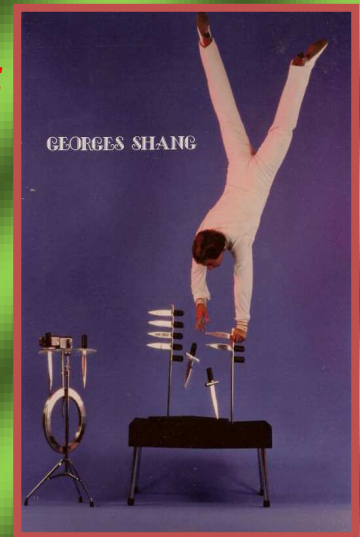

CAP'TAIN GEORGES

PRESENTATION , ANIMATION DU SPECTACLE

CAP'TAIN GEORGES

*Le Pirate Equilibriste sur couteaux
Spectacle présenté au Grand Cabaret*

THEATRE DE MARIONNETTES FLUO

*Original présentation d'animation d'objets et
personnages sous lumières fluo.
(Nécessité d'obscurité de la salle)*

PARTICIPATION INTERACTIVE DU PUBLIC

SALVANO

Magicien international.

DUREE DU SPECTACLE : 1 H 10

BESOINS TECHNIQUES

*Sono – 1 Micro
Lecteur CD
Lumières de scène
1 Technicien
Minimum scène F x P : 6 x 5 m
Minimum scène H : 4 m*

Possibilité de fournir la Technique SON & LUMIERES

Ce Spectacle peut être présenté en toutes salles ou dans les locaux de votre entreprise.